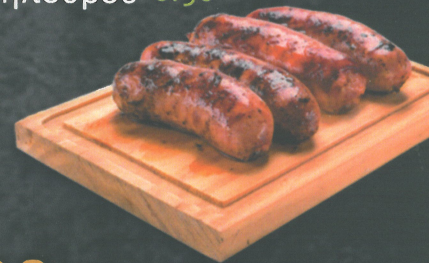

Φτιάξε το sandwich της επιλογής σου

ψωμί	0.70	σαλάμι αέρος	0.80	φέτα	1.50	ντομάτα	0.50	σως	0.50
λουκανικο	1.60	πατάτες	0.60	τυρί edam	0.70	πιπεριά	0.50	ρώσικη	0.50
κοτόπουλο	1.60	μπέικον	0.90	αυγό	0.50	μαγιονέζα	0.50	κηπουρού	0.50
μπιφτέκι	1.60	γαλοπούλα	0.80	καλαμπόκι	0.50	τυροσαλάτα	0.50		
σουτζούκι	0.80	ζαμπόν	0.60	μαρούλι	0.50	τυροκαυτερή	0.50